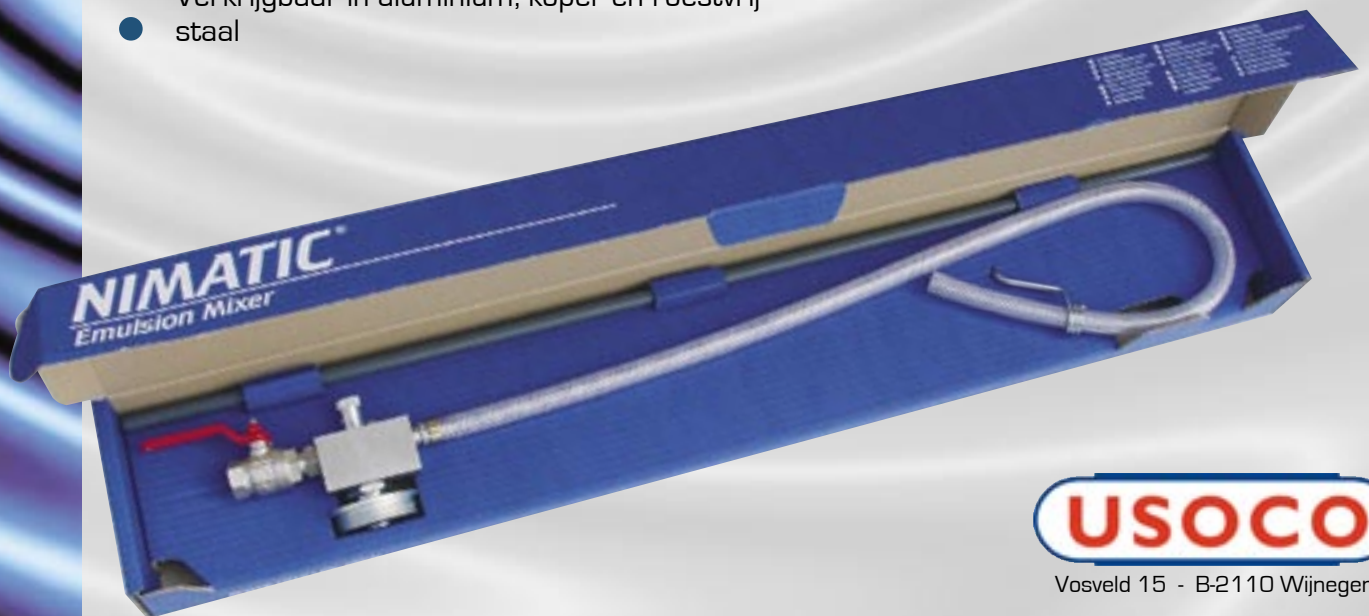

Nimatic

Emulsie Mixer

- Bespaart tot 30 % koelvloeistof
- Reduceert arbeidskost in vergelijking met een manuele inmenging
- Eenvoudige installatie en bediening
- Duurzaam en betrouwbaar (geen kunststof / polymeren)
- Eenvoudige aanpassing van mengverhouding
- Druppelvormig dosatie-mechanisme (zeer accurate dosering)
- Universele drum-adapter
- Uniek intern jet-mechanisme dat blokkeringen voorkomt
- Anti-drup haak
- Verkrijgbaar in aluminium, koper en roestvrij staal

De Nimatic emulsie mixer laat een accurate en consistente menging van koelvloeistoffen en andere vloeistoffen in water toe. De mixer is extreem eenvoudig te installeren en te bedienen. De waterdruk zorgt voor de aandrijving en funktionering van de mixer. Open simpelweg de waterkraan en u maakt een perfecte emulsie voor uw machines klaar !