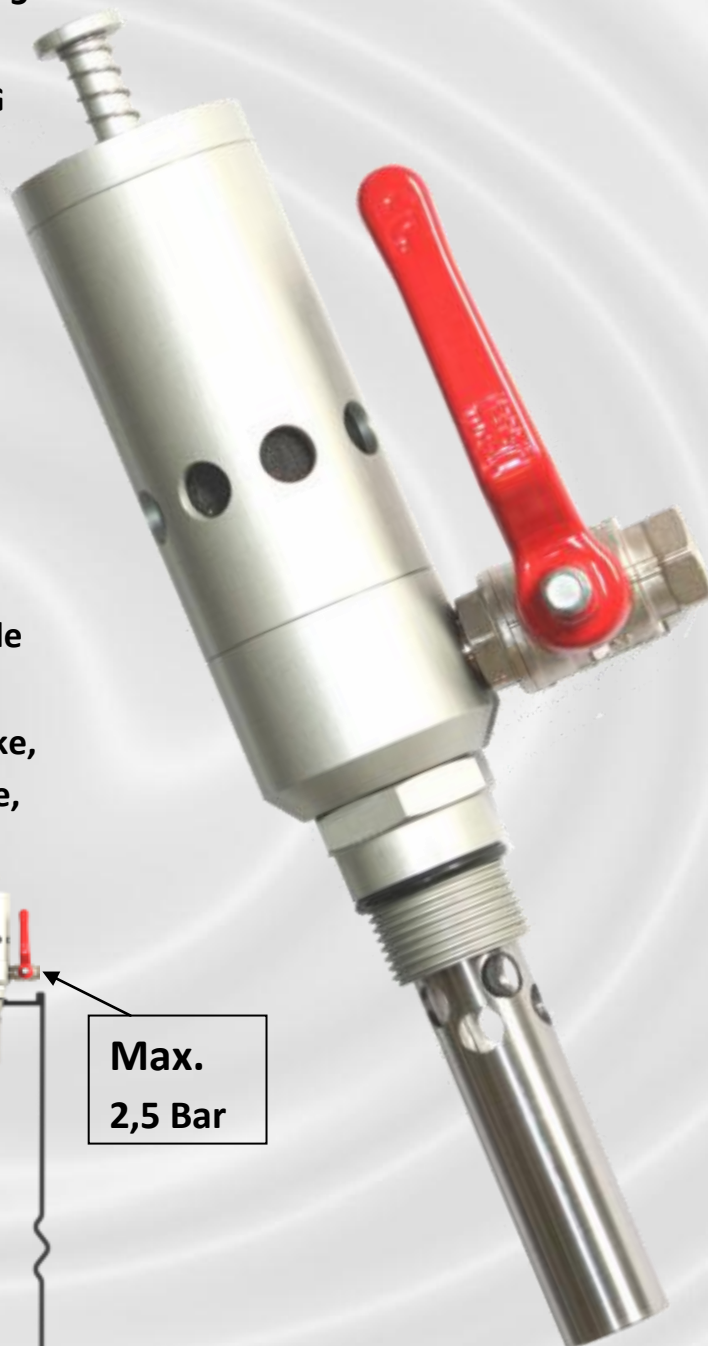

## Nimatic Reversible Cleaner

# NRC-200

- 200 liter på mindre end 4 minutter
- 200 liter Reverse på mindre end 5 minutter
- Passer på alle tønder med  $\frac{3}{4}$ "RG og 2"RG gevind
- Pilot ventil sikrer korrekt tryk i tønden
- Simple installation
- Nem at bruge
- Skifter til at suge ved at slippe knappen
- Flyde stop, sikrer tønden mod overfyldning
- Standard monteret med  $\frac{1}{4}$ " kugle hane
- Leveres med Gulv/kar sugestykke, hjørne sugestykke, 1,5 m. slange, slangebøjning og forlængerrør.
- Klar til brug

Max.  
2,5 Bar