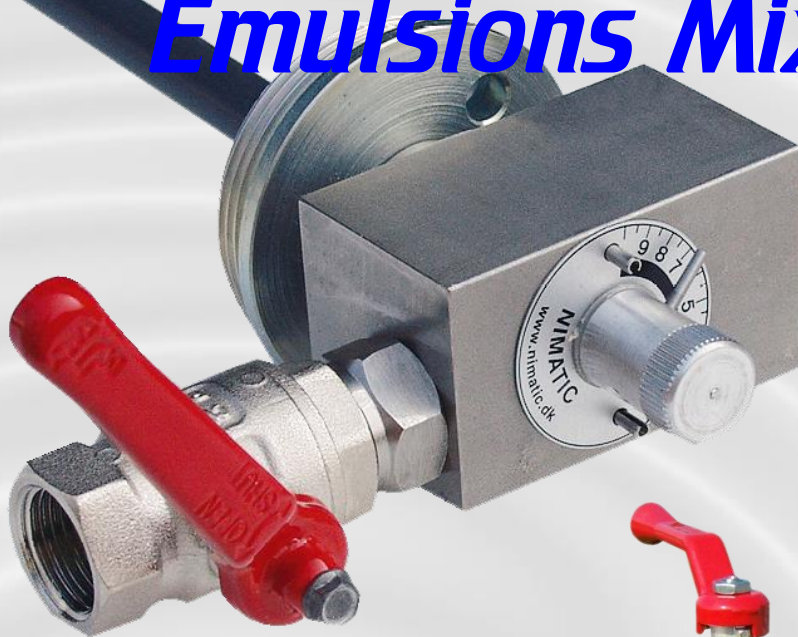

Nimatic®

Emulsions Mixer A-900

- Spar op til 30% på kølesmøremidler
- Tidsbesparelse sammenlignet med manuel blanding
- Simpel montering og enkel i brug
- Trinløs variable indstilling af dosering fra 0 – 16 %. Flow 900 l/t
- Drejelig adapter som passer i alle standard tromler
- Unikt doseringssystem, som hindrer tilstopning
- Krog til ophængning af afgangsslangen (ingen oliespild på gulv)
- Fås i aluminum, Messing og rustfrit stål, afhængig af det benyttede tilsætningsmiddel
- Sikret med 2 stk kontraventiler (ved afgangstudsens og sugerøret)

Nimatic Emulsion Mixer sikrer dig en trinløs korrekt og ensartet blanding af for eksempel kølesmøremidler. Mixeren er meget besparende, lige til at montere på tromlen og nem at arbejde med. Den fungerer via vandtrykket så du blot skal åbne for vandet, når du skal på- eller efterfylde dine maskiner. Mixeren fås også i en større aluminiumsmodel med et flow på 2.000 l/t