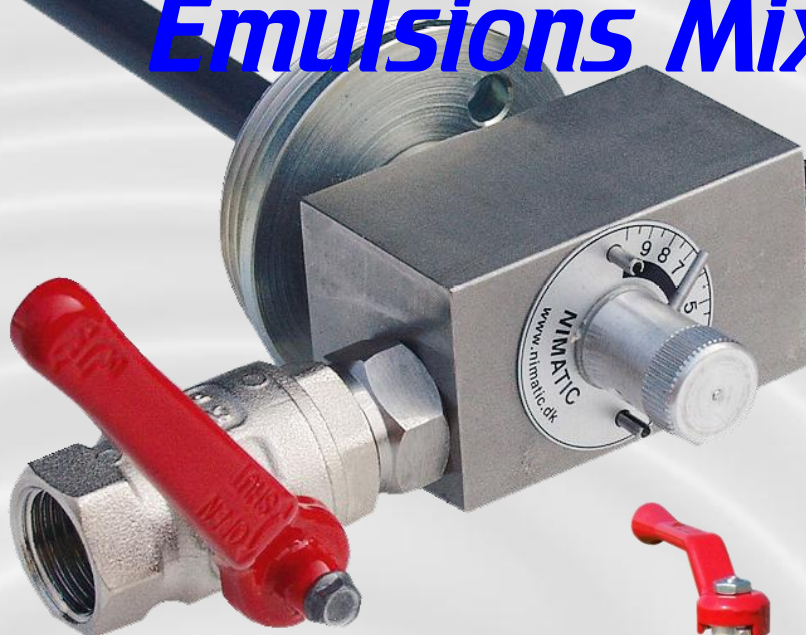

Nimatic®

Emulsions Mixer A-900

- Spar op til 30% på kølesmøremidler
- Tidsbesparelse sammenlignet med manuel blanding
- Simpel montering og enkel i brug
- Trinløs variable indstilling af dosering fra 0 – 16 %. Flow 900 l/t
- Drejelig adapter som passer i alle standard tromler
- Unikt doseringssystem, som hindrer tilstopning
- Krig til ophængning af afgangsslangen (ingen oliespild på gulv)
- Fås i aluminum, Messing og rustfrit stål, afhængig af det benyttede tilsætningsmiddel
- Sikret med 2 stk kontraventiler (ved afgangstudsens og sugerøret)

Nimatic Emulsion Mixer sikrer dig en trinløs korrekt og ensartet blanding af for eksempel kølesmøremidler. Mixeren er meget besparende, lige til at montere på tromlen og nem at arbejde med. Den fungerer via vandtrykket så du blot skal åbne for vandet, når du skal på- eller efterfylde dine maskiner. Mixeren fås også i en større aluminiumsmodel med et flow på 2.000 l/t